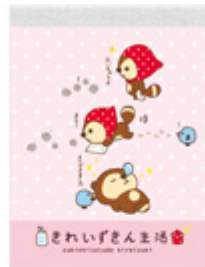

👉 ずきんをかぶると... 🐻

きれいずきん おそろじ大好きな「きれいずきん」になっておへやもココロもピカピカな生活をおくっているらしい。

ちょっと失敗もします...

ホコリフレンズの迷惑！?

ホコリフレンズ確保！

せんせいっ！

クロスメモ 税込 各105円 (本体価格 各100円)

消しゴム

税込 各105円 (本体価格 各100円)

スリーブをとるときれいずきんがあらわれるよ！

ペンケース 税込 819円 (本体価格 780円)

コインケース 税込 714円 (本体価格 680円)

麻混素材。裏にホコリフレンズがいるよ！

くったりぬいぐるみ  
税込 924円 (本体価格  
880円)

携帯スタンドぬいぐるみ  
税込 1,260円 (本体価格 1,200円)  
洗いおけに携帯やメガネをいれてね。